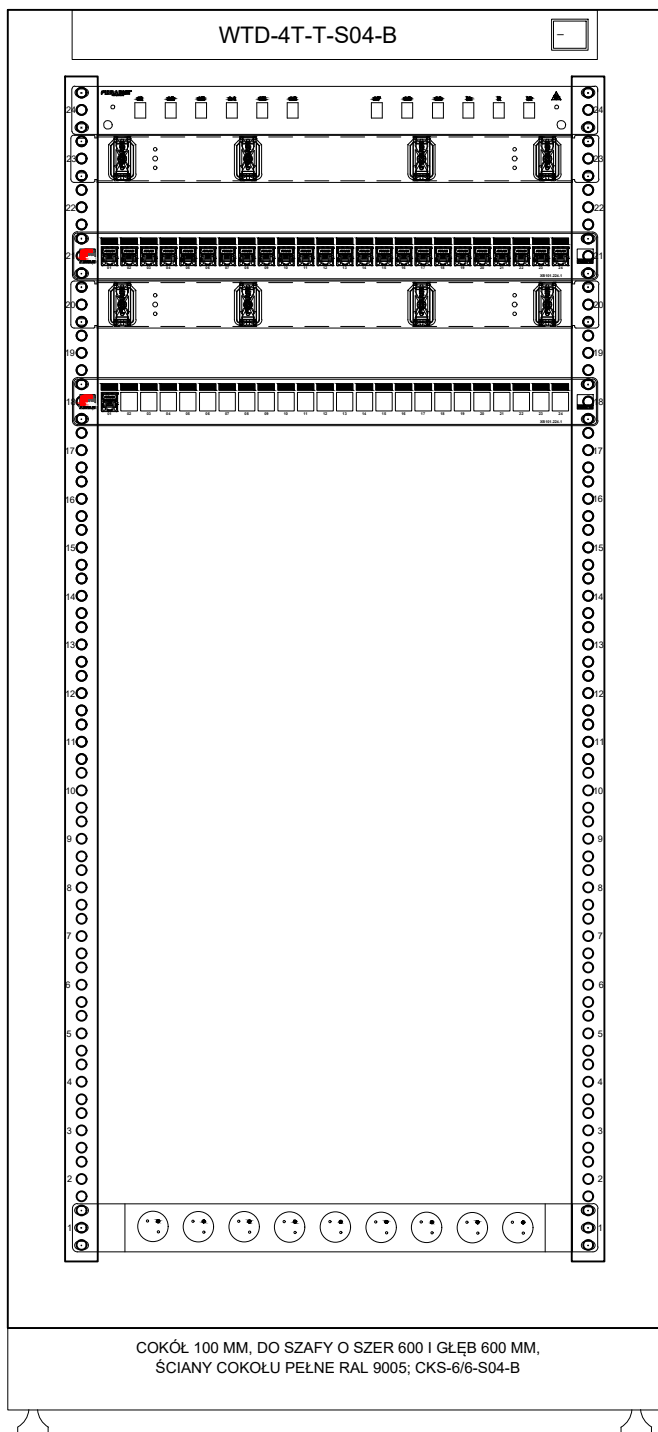

SZAFKA RAMOWA STOJĄCA, 24U/600/600
SRS-24-6/6-S04-B

COKÓŁ 100 MM, DO SZAFY O SZER 600 I GŁĘB 600 MM,
ŚCIANY COKOŁU PEŁNE RAL 9005; CKS-6/6-S04-B

PANEL WENTYLACYJNY 4-WENTYLATOROWY DACHOWO-PODŁOGOWY Z TERMOSTATEM
1HE RAL 9005; WTD-4T-T-S04-B

FIBRAIN przełącznica światłowodowa 1U 12xLC duplex RAL7035 - PST-A1-01B+FB2031B

ORGANIZATOR POZIOMY KABLI 19" - CZARNY RAL9005 1U; ORG-VP-1U-B-V2

Data Patchpanel 1U 24 x cat 6A FTP KEYSTONE-BLACK XB101.224.1 + XR200 CAT 6A FTP

ORGANIZATOR POZIOMY KABLI 19" - CZARNY RAL9005 1U; ORG-VP-1U-B-V2

Data Patchpanel 1U 24 x cat 6A FTP KEYSTONE-BLACK XB101.224.1 + XR200 CAT 6A FTP

LISTWA ZASILAJĄCA 19" 9 GNIAZD Z BOLCEM,
WTYK UNISCHUKO; PDU-9BB

GPD

Szafa Stojąca
24U
lokalizacja:

.....