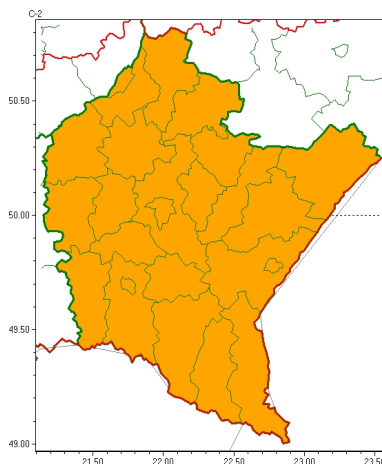

### Zasięg ostrzeżeń w województwie

Burze  
2025-04-24 05:35

**WOJEWÓDZTWO PODKARPACKIE**  
**OSTRZEŻENIA METEOROLOGICZNE ZBIORCZO NR 89**  
**WYKAZ OBOWIĄZUJĄCYCH OSTRZEŻEŃ**  
**o godz. 05:35 dnia 24.04.2025**

Zjawisko/Stopień zagrożenia	Burze/2
Obszar (w nawiasie numer ostrzeżenia dla powiatu)	powiaty: bieszczadzki(49), brzozowski(39), dębicki(32), jarosławski(39), jasielski(45), kolbuszowski(35), Krosno(42), krośnieński(46), leski(51), leżajski(36), lubaczowski(39), łańcucki(36), mielecki(38), niżański(37), przemyski(40), Przemyśl(40), przeworski(38), ropczycko-sędziszowski(32), rzeszowski(37), Rzeszów(36), sanocki(50), stalowowolski(37), strzyżowski(34), Tarnobrzeg(37), tarnobrzesci(37)
Ważność	od godz. 13:00 dnia 24.04.2025 do godz. 01:00 dnia 25.04.2025
Prawdopodobieństwo	75%
Przebieg	Prognozowane są burze, którym miejscami będą towarzyszyć bardzo silne opady deszczu do 40 mm, lokalnie do 50 mm oraz porywy wiatru do 70 km/h. Lokalnie grad.
SMS	IMGW-PIB OSTRZEGA: BURZE/2 podkarpackie (wszystkie powiaty) od 13:00/24.04 do 01:00/25.04.2025 deszcz 40 mm. lok. 50 mm, porywy 70 km/h, grad. Dotyczy powiatów: wszystkie powiaty.
RSO	Woj. podkarpackie (wszystkie powiaty), IMGW-PIB wydał ostrzeżenie drugiego stopnia o burzach
Uwagi	Ze względu na dynamiczną sytuację ostrzeżenie może być aktualizowane.