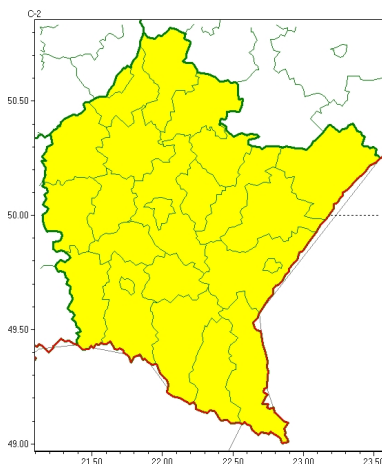

Zasięg ostrzeżeń w województwie

Oblodzenie
2024-11-22 11:31

WOJEWÓDZTWO PODKARPACKIE
OSTRZEŻENIA METEOROLOGICZNE ZBIORCZO NR 350
WYKAZ OBOWIĄZUJĄCYCH OSTRZEŻEŃ
o godz. 11:31 dnia 22.11.2024

Zjawisko/Stopień zagrożenia	Oblodzenie/1
Obszar (w nawiasie numer ostrzeżenia dla powiatu)	powiaty: bieszczadzki(171), brzozowski(144), dębicki(134), jarosławski(140), jasielski(161), kolbuszowski(133), Krosno(153), krośnieński(165), leski(171), leżajski(135), lubaczowski(137), Łańcucki(137), mielecki(132), niemiński(135), przemyski(145), Przemyśl(144), przeworski(138), ropczycko-sędziszowski(135), rzeszowski(138), Rzeszów(138), sanocki(168), stalowowolski(135), strzykowski(142), Tarnobrzeg(133), tarnobrzeski(134)
Ważność	od godz. 16:00 dnia 22.11.2024 do godz. 09:00 dnia 23.11.2024
Prawdopodobieństwo	80%
Przebieg	Miejscami pojawi się oblodzenia mokrych nawierzchni dróg i chodników po opadach mokrego niegu. Temperatura minimalna od -5°C do -2°C, temperatura przy gruncie od -6°C do -3°C, lokalnie -8°C.
SMS	IMGW-PIB OSTRZEŻENIA: OBLODZENIE/1 podkarpackie (wszystkie powiaty) od 16:00/22.11 do 09:00/23.11.2024 temp. min. od -6 st. do -3 st., przy gruncie do -8 st., lisko. Dotyczy powiatów: wszystkie powiaty.
RSO	Woj. podkarpackie (wszystkie powiaty), IMGW-PIB wydał ostrzeżenie pierwszego stopnia o oblodzeniu
Uwagi	Brak.