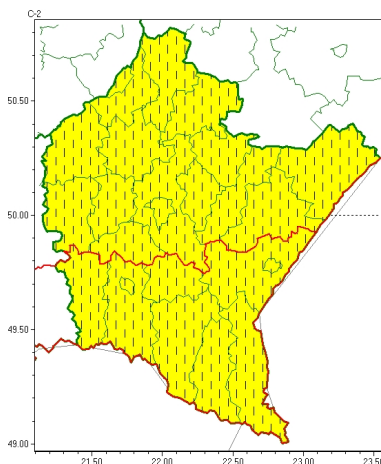

Zasięg ostrzeżeń w województwie

Przymrozki
2025-03-18 12:54

WOJEWÓDZTWO PODKARPACKIE OSTRZEŻENIA METEOROLOGICZNE ZBIORCZO NR 65 WYKAZ OBOWIĄZUJĄCYCH OSTRZEŻEŃ o godz. 12:54 dnia 18.03.2025

Zjawisko/Stopień zagrożenia	Przymrozki/1 ZMIANA
Obszar (w nawiasie numer ostrzeżenia dla powiatu)	powiaty: bieszczadzki(32), brzozowski(21), jasielski(28), Krosno(26), krośnieński(28), leski(32), przemyski(21), Przemyśl(21), sanocki(31)
Ważność	od godz. 12:54 dnia 18.03.2025 do godz. 08:00 dnia 22.03.2025
Prawdopodobieństwo	90%
Przebieg	Prognozowany jest nocami spadek temperatury powietrza od -6°C do -3°C , przy gruncie do około -8°C , tylko w nocy z wtorku na środę od -12°C do -9°C , przy gruncie do około -15°C . Temperatura maksymalna w ciągu dnia od 3°C do 8°C .
SMS	IMGW-PIB OSTRZEGA: PRZYMROZKI/1 podkarpackie (9 powiatów) od 12:54/18.03 do 08:00/22.03.2025 temp. min -12st., przy gruncie -15st., maks. od 3st do 8st. Dotyczy powiatów: bieszczadzki, brzozowski, jasielski, Krosno, krośnieński, leski, przemyski, Przemyśl i sanocki.
RSO	Woj. podkarpackie (9 powiatów), IMGW-PIB wydał ostrzeżenie pierwszego stopnia o przymrozkach
Uwagi	Wydłużenie ważności ostrzeżenia. Ostrzeżenie może być kontynuowane.
Zjawisko/Stopień zagrożenia	Przymrozki/1 ZMIANA
Obszar (w nawiasie numer ostrzeżenia dla powiatu)	powiaty: dębicki(22), jarosławski(23), kolbuszowski(26), leżajski(22), lubaczowski(23), łańcucki(21), mielecki(28), niżański(27), przeworski(22), ropczycko-sędziszowski(22), rzeszowski(22), Rzeszów(22), stalowowolski(26), strzyżowski(19), Tarnobrzeg(27), tarnobrzeski(27)
Ważność	od godz. 12:53 dnia 18.03.2025 do godz. 08:00 dnia 22.03.2025